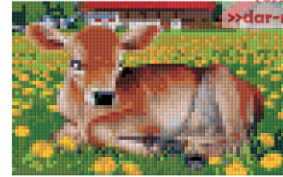

- 101 = 1
- 108 = 1
- 161 = 1
- 178 = 1
- 179 = 1
- 185 = 1
- 189 = 3
- 191 = 1
- 201 = 1
- 204 = 1
- 211 = 1
- 227 = 1
- 228 = 2
- 233 = 2
- 237 = 1
- 245 = 2
- 246 = 2
- 258 = 1
- 262 = 1
- 297 = 1
- 322 = 2
- 330 = 1
- 336 = 1
- 342 = 5
- 354 = 1
- 358 = 1
- 362 = 1
- 388 = 1
- 409 = 1
- 413 = 2
- 433 = 1
- 441 = 1
- 461 = 3
- 485 = 1
- 486 = 1
- 509 = 1
- 513 = 1
- 553 = 1

Baby Calf

by DC
D.C.

Not for RESALE!

Baseplate 1
Pixelcolor 101 = ■
Pixelcolor 108 = ○
Pixelcolor 161 = ×
Pixelcolor 178 = △

Baseplate 1
Pixelcolor 179 = ■
Pixelcolor 185 = ○
Pixelcolor 189 = ×
Pixelcolor 191 = △